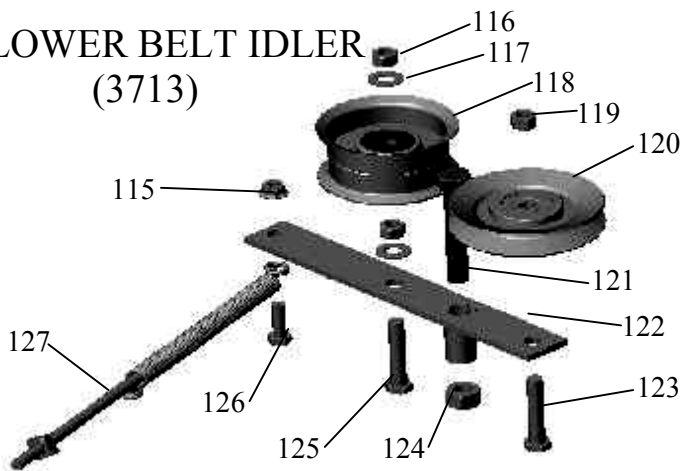

## FRAME

## DECK LIFT

ITEM #	DESCRIPTION	PART #
68	HEIGHT INDICATOR	3728
69	KICK PLATE	3729
70	ACCESS PLATE HINGE	3675TK
71	ACCESS PLATE	3631TK
72	SEAT BASE	3730
73	UPPER MOTOR BASE	3611TK
74	REAR COVER	3711TK
75	TRANS. FAN COVER	3712TK
76	BUMPER	3686TK
77	FENDER MOUNT	3654TK
78	FENDER LEFT	3641TK
	FENDER RIGHT	3642TK
79	E - BRAKE REAR LINK	3652
80	E - BRAKE SIDE LINK	3651
81	BRAKE LEVER	3731
82	BEVERAGE RETAINER	3643TK
83	REAR HANGER BRACKET	3693TK
84	FRAME SIDE	3614TK
85	FRONT FRAME	3650TK
86	PLASTIC KNOB	4857
87	HEIGHT ADJUST CRANK	3710TK
88	HEIGHT LIFTER	3705TK
89	LIFT PIVOT	3663TK
90	HEIGHT LINK	3660TK
91	LIFT PIVOT	3663TK
92	FRONT TORSION	3683TK
93	REAR TORSION	3684TK

## MOWING DECK

## LOWER BELT IDLER (3713)

ITEM #	DESCRIPTION	PART #
101	SIDE ROLLER BRACKET	3659C
102	ROLLER	AS001
103	3/8 NUT	NB280
104	5/16 WASHER	NB275
105	IDLER PULLEY	B527
106	IDLER SPACER	6040
107	TENSION IDLER ARM	3676TK
108	IDLER BUSHING	6037
109	5/16 SPADE BOLT	NB261
110	IDLER TENSION SPRING	6048
111	3/8 BOLT	NB107
112	1/4 BOLT	NB102
113	1/4 FLANGE NUT	NB524
114	1/4 NYLOK NUT	NB180
115	5/16 FLANGE NUT	NB170
116	3/8 NUT	NB280
117	3/8 WASHER	NB272
118	IDLER PULLEY	7509
119	3/8 NUT	NB280
120	IDLER PULLEY	3622
121	1/2 BOLT	NB131
122	LOWER BELT IDLER ARM	3691TK
123	3/8 BOLT	NB231
124	1/2 NUT	NB213Z
125	3/8 BOLT	NB231
126	5/16 BOLT	NB501
127	ENGAGEMENT ROD	B25RT